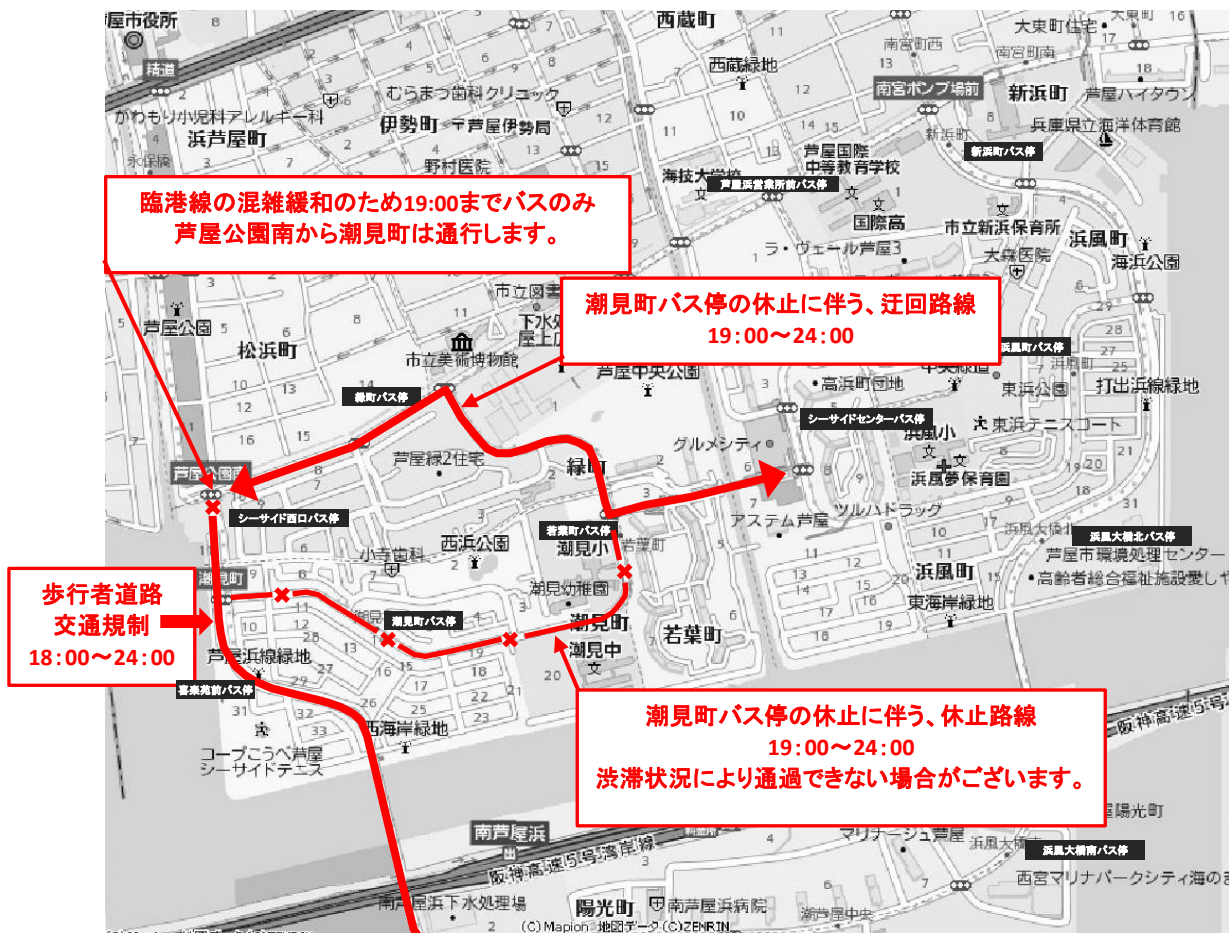

阪急バスご利用の皆様へ

阪急バス(芦屋浜地区)の芦屋サマーカーニバルに伴う迂回運行について

第40回芦屋サマーカーニバル実行委員会

平素は、芦屋サマーカーニバルの開催に際し多大なるご協力をいただき、誠にありがとうございます。本年度、第40回記念芦屋サマーカーニバルは平成30年7月21日(土)に開催させていただきます。本年においても、安全安心な開催を行ないますので、なにとぞ、ご協力の程お願い申し上げます。平成30年7月21日(土)芦屋市総合公園及び潮芦屋ビーチにおいて、開催されることに伴い、芦屋浜地区において迂回運行を実施致します。詳細につきましては、下記の案内をご覧いただいた上、お間違えないようご利用下さい。

実施日： 平成30年7月21日(土曜日) 19:00～24:00

休止バス停留所 潮見町

系統	行先	運行休止便
11,12,13,15,16,17系	芦屋浜営業所行	芦屋市内混雑により臨港線 19:00以降は潮見町への進入が できません。当日の混雑状況に より変わります。
14系	涼風町東行	
12系	芦屋病院前行	
11,13系	阪急夙川	
14系	阪急芦屋川	
15系	苦楽園	
16系	岩園町	

潮見町バス停留所をご利用の方は、上記時間において、若葉町バス停留所等最寄りのバス停留所をご利用いただきますようお願い申し上げます。なお、シーサイド西口バス停留所において上記系統をご利用の場合は臨港線側のバス停留所において発着を行います。あわせてご注意ください。

芦屋サマーカーニバル開催概要、花火打上に関して、交通規制について等 詳しくはホームページをご覧ください。

HP URL : <http://www.ashiya-hanabi.com/>