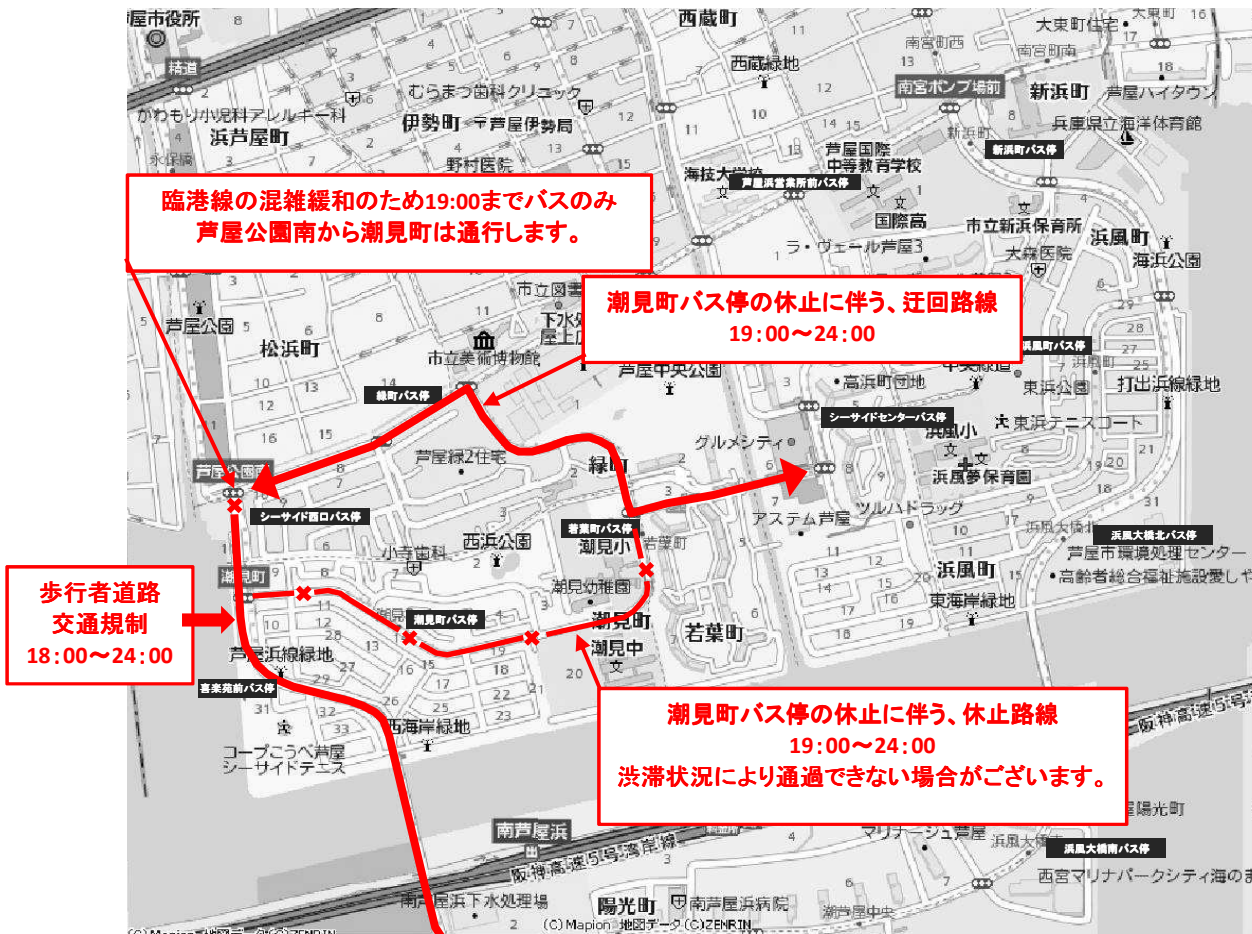

阪急バスご利用の皆様へ

阪急バス(芦屋浜地区)の芦屋サマーカーニバルに伴う迂回運行について

第39回芦屋サマーカーニバル実行委員会

平素は、芦屋サマーカーニバルの開催に際し多大なるご協力をいただき、誠にありがとうございます。本年度、第39回芦屋サマーカーニバルは平成29年7月22日(土)に開催させていただきます。本年においても、安全安心な開催を行ないますので、なにとぞ、ご協力の程お願い申し上げます。平成29年7月22日(土)芦屋市総合公園及び潮芦屋ビーチにおいて、開催されることに伴い、芦屋浜地区において迂回運行を実施致します。詳細につきましては、下記の案内をご覧いただいた上、お間違えのないようご利用下さい。

実施日： 平成29年7月22日(土曜日) 19:00~24:00

休止バス停留所 潮見町

系統	行先	運行休止便
11,12,13,15,16,17系	芦屋浜営業所行	芦屋市内混雑により臨港線 19:00以降は潮見町への進 入ができません。当日の混 雑状況により変わります。
14系	涼風町東行	
12系	芦屋病院前行	
11,13系	阪急夙川	
14系	阪急芦屋川	
15系	苦楽園	
16系	岩園町	

潮見町バス停留所をご利用の方は、上記時間において、若葉町バス停留所等最寄りのバス停留所をご利用いただきますようお願い申し上げます。なお、シーサイド西口バス停留所において上記系統をご利用の場合は臨港線側のバス停留所において発着を行います。あわせてご注意ください。

芦屋サマーカーニバル開催概要、花火打上に関して、交通規制について等 詳しくはホームページをご覧ください。

HP URL : <http://www.ashiya-hanabi.com/>