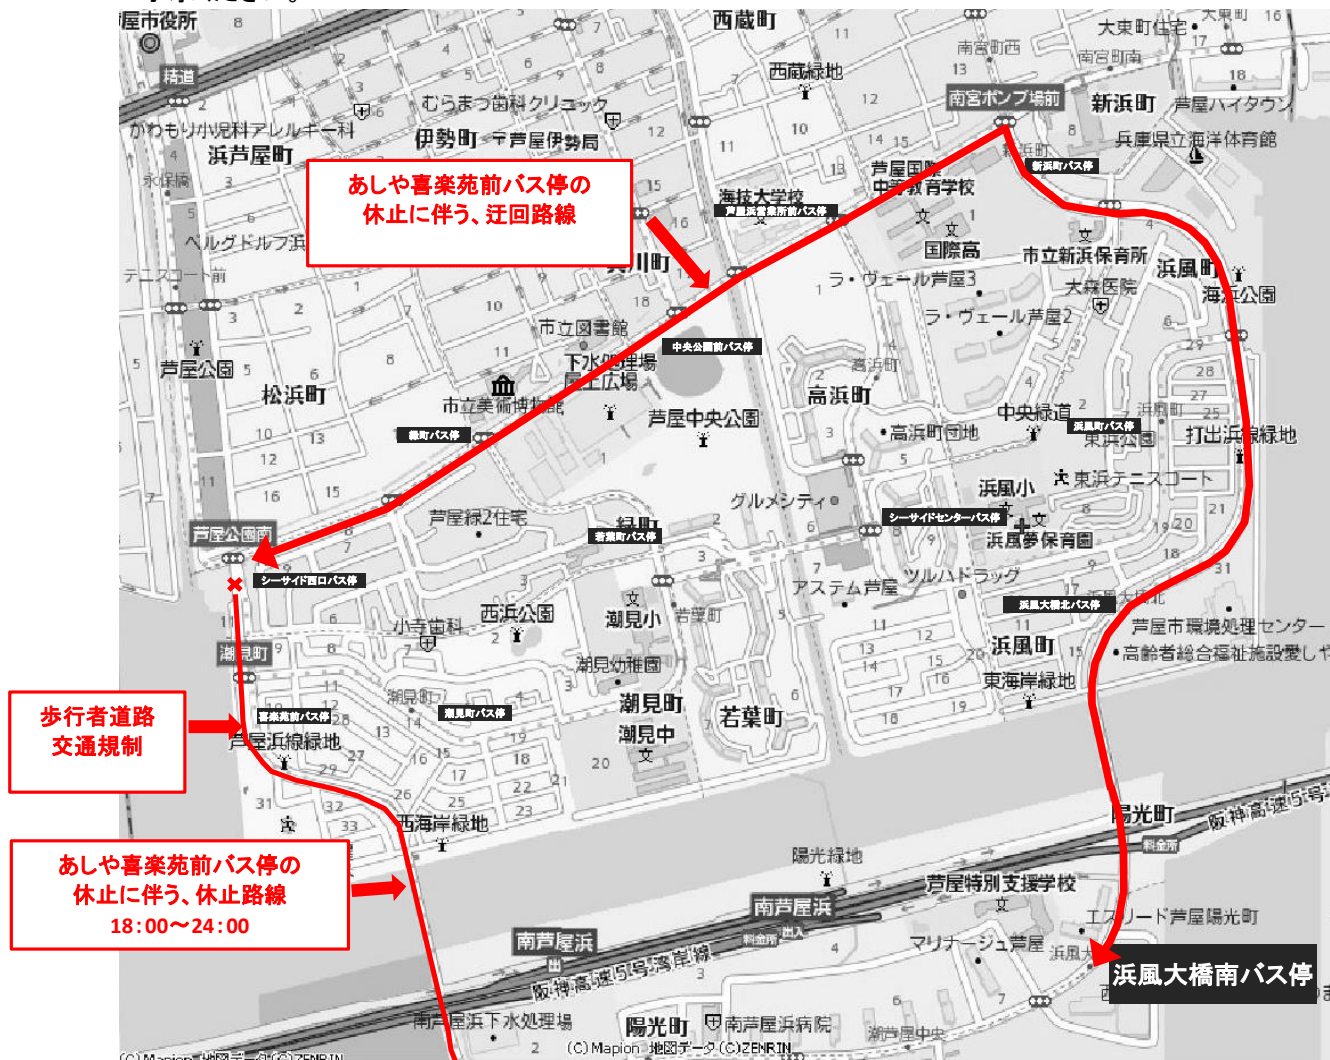

## 阪急バスご利用の皆様へ

### 阪急バス(芦屋浜地区)の芦屋サマーカーニバルに伴う迂回運行について

第40回記念芦屋サマーカーニバル実行委員会

平素は、芦屋サマーカーニバルの開催に際し多大なるご協力をいただき、誠にありがとうございます。本年度、第40回記念芦屋サマーカーニバルは平成30年7月21日(土)に開催させていただきます。本年においても、安全安心な開催を行ないますので、なにとぞ、ご協力の程お願い申し上げます。

平成30年7月21日(土)芦屋市総合公園及び潮芦屋ビーチにおいて、開催されることに伴い、芦屋浜地区において迂回運行を実施致します。詳細につきましては、下記の案内をご覧いただいた上、お間違えのないようご利用下さい。

実施日： 平成30年7月21日(土曜日) 19:00～24:00

休止バス停留所 あしや喜楽苑前バス停

系統	行先	運行休止便
41系統	涼風町東	17:46便以降4便
71系統	浜風大橋南	17:49便以降14便
41,71系統	阪急芦屋川	17:50便以降13便

あしや喜楽苑前バス停留所をご利用の方は、上記時間において、シーサイド西口バス停留所をご利用いただきますようお願い申し上げます。なお、シーサイド西口バス停留所において上記系統をご利用の場合は臨港線側のバス停留所において発着を行います。あわせてご注意ください。 浜風大橋南を除く南芦屋浜内における他のバス停留所は18:00～24:00まですべて休止となります。ご了承ください。