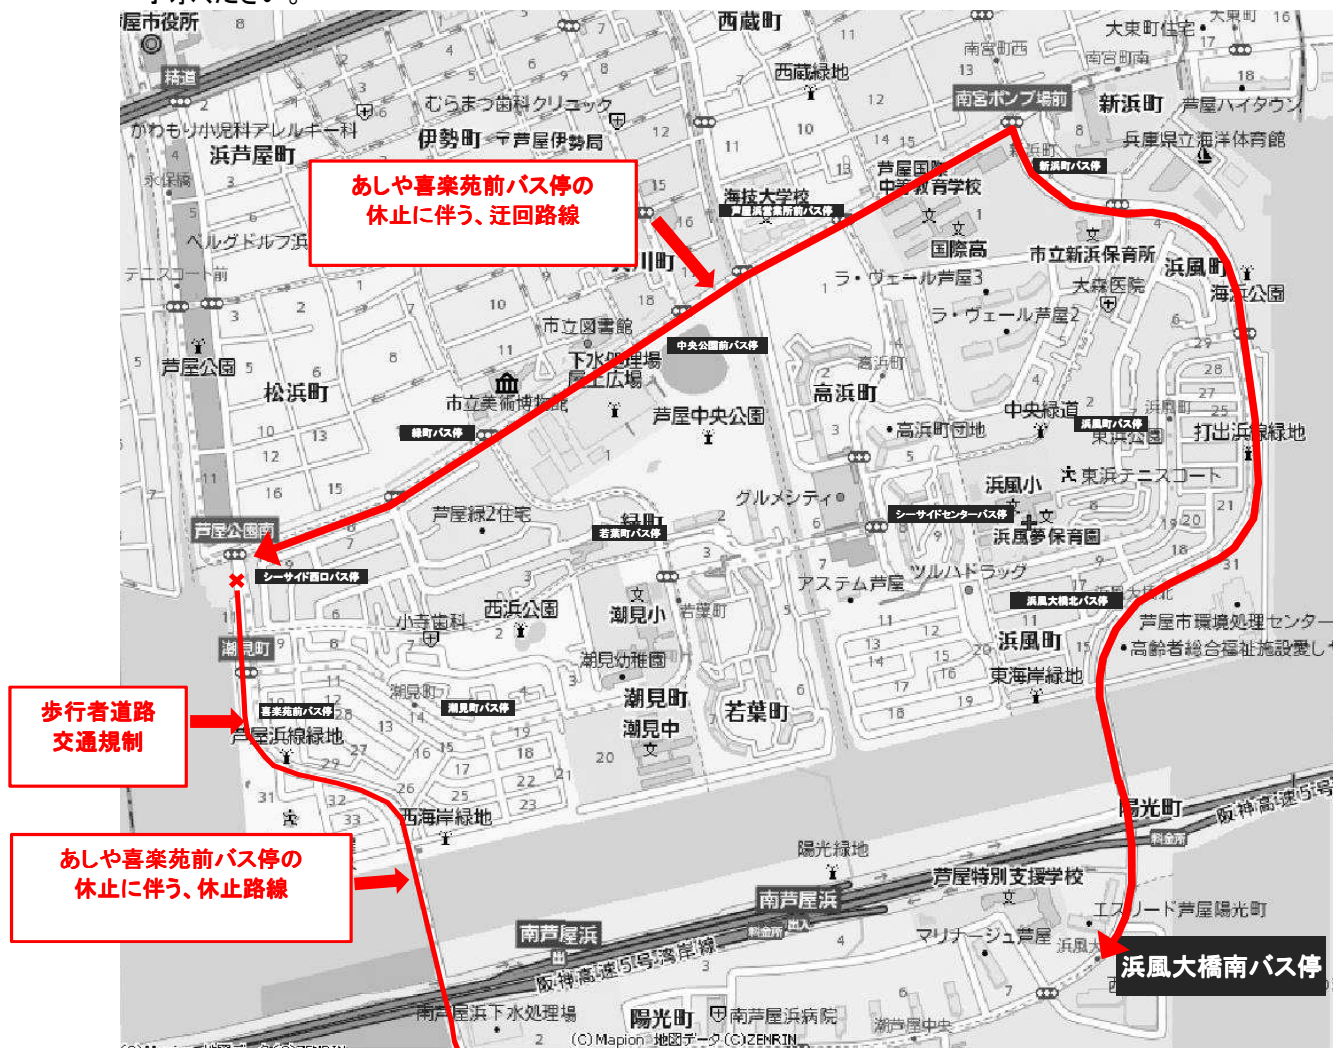

阪急バスご利用の皆様へ

阪急バス(芦屋浜地区)の芦屋サマーカーニバルに伴う迂回運行について

第39回芦屋サマーカーニバル実行委員会

平素は、芦屋サマーカーニバルの開催に際し多大なるご協力をいただき、誠にありがとうございます。本年度、第39回芦屋サマーカーニバルは平成29年7月22日(土)に開催させていただきます。本年においても、安全安心な開催を行ないますので、なにとぞ、ご協力の程お願い申し上げます。平成29年7月22日(土)芦屋市総合公園及び潮芦屋ビーチにおいて、開催されることに伴い、芦屋浜地区において迂回運行を実施致します。詳細につきましては、下記の案内をご覧いただいた上、お間違えのないようご利用下さい。

実施日： 平成29年7月22日(土曜日) 18:00~24:00

休止バス停留所 あしや喜楽苑前バス停

系統	行先	運行休止便
41系統	涼風町東	17:46便以降3便
71系統	浜風大橋南	17:49便以降13便
41,71系統	阪急芦屋川	17:50便以降13便

あしや喜楽苑前バス停留所をご利用の方は、上記時間において、シーサイド西口バス停留所をご利用いただきますようお願い申し上げます。なお、シーサイド西口バス停留所において上記系統をご利用の場合は臨港線側のバス停留所において発着を行います。あわせてご注意ください。 浜風大橋南を除く南芦屋浜内における他のバス停留所は18:00~24:00まですべて休止となります。ご了承ください。